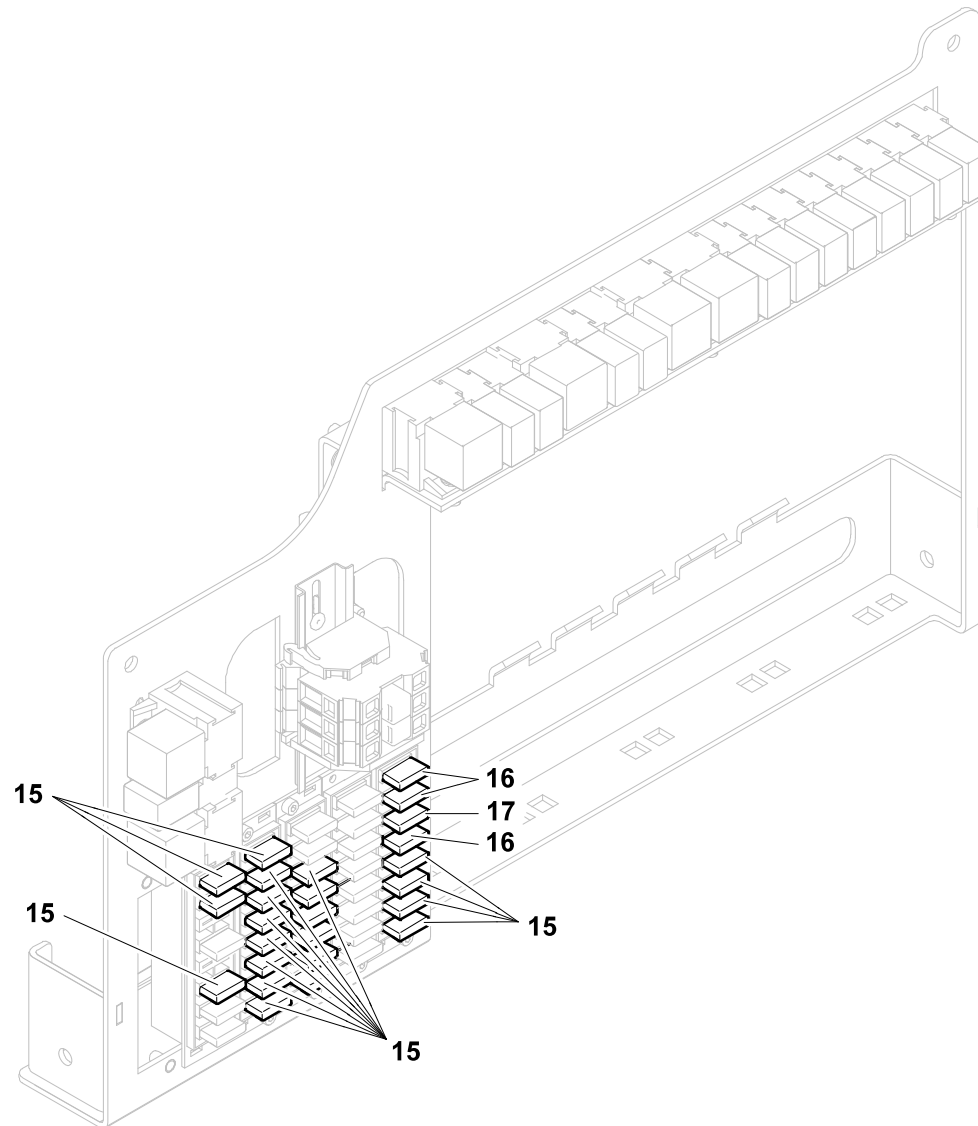

BAUGRUPPE SCHALTSCHRANK

ASSY SWITCHBOARD

BILDTADEL
PICTORIAL DISPLAY**GMK4080-3**

07.21

4282349-ETL A

3/4

GROVE

BAUGRUPPE SCHALTSCHRANK

ASSY SWITCHBOARD

BILDTADEL
PICTORIAL DISPLAY**GMK4080-3**

07.21

4282349-ETL A

4/4